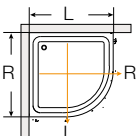

6 mm
GL

05

Artikelbezeichnung Описание артикула Model description Descripción artículo	Artikel Артикул Model Código	Tassenmaß Размер поддона Tray size Medidas del plato mm		Verstellbarkeit Диапазон регулировки Adjustability Extensibilidad mm		Tasseneinbaumaß Монтажный размер поддона Tray installation measure Medidas del plato instalado mm		Maß Размер Size Medidas mm	
		L	R	L	R	L	R		
		A							
<p>Rundkabine mit Schiebetüren Угловая кабина с раздвижными дверями Shower cubicle with sliding doors Cabina semicircular con puertas correderas</p>	6003 SR	800 x 800	R 550	770 - 795	780 - 805	440			
	6004 SR	900 x 900	R 550	870 - 895	880 - 905	460			
	6005 SR	1000 x 1000	R 550	970 - 995	980 - 1005	460			
	6304 SR	800 x 900	R 550	770 - 795 / 870 - 895	780 - 805 / 880 - 905	440			
	6403 SR	900 x 800	R 550	870 - 895 / 770 - 795	880 - 905 / 780 - 805	440			
	6405 SR	900 x 1000	R 550	870 - 895 / 970 - 995	880 - 905 / 980 - 1005	460			
	6504 SR	1000 x 900	R 550	970 - 995 / 870 - 895	980 - 1005 / 880 - 905	460			